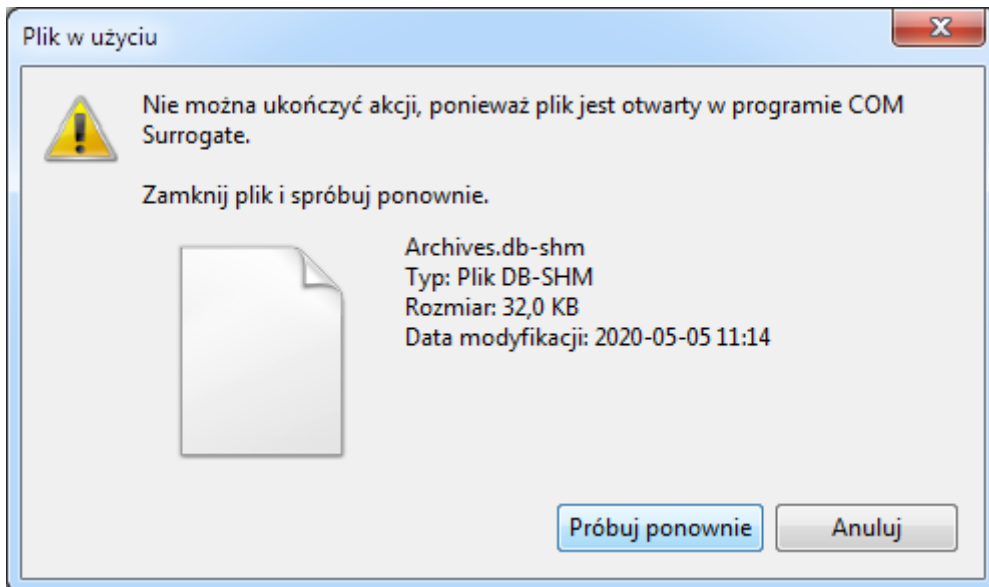

Problem with moving / overriding two files in Database folder on C: after stopping services and processes stated in KB56697:

Nazwa	Data modyfikacji	Typ	Rozmiar
Old	2020-05-05 23:52	Folder plików	
Archives.db-shm	2020-05-05 11:14	Plik DB-SHM	32 KB
Archives.db-wal	2020-05-05 23:26	Plik DB-WAL	179 KB

## Result of the retrieval of Scripts and Databases:

The screenshot shows the Acronis True Image 2016 interface. On the left, a sidebar lists various backup jobs under categories like 'KOPIA ZAPASOWA', 'ARCHIWUM', 'PULPIT NAWIGACYJNY', 'SYNC', 'NARZĘDZIA', 'KONTO', and 'POMOC'. The main area displays a summary of a backup job. At the top, it shows 'Ostatnia kopia zapasowa' (2020-03-14 10:27) and 'Następna kopia zapasowa' (2020-05-09 09:00). Below this, a table shows 'Całkowity rozmiar' as 327.5 GB. The central part of the screen features two boxes: 'Dyski i partycje' (327.5 GB, Partycje: DATA\_02 (F:)) and 'Niestandardowe miejsce docelowe' (Wolne: 941.7 GB z 1.8 TB, H:\BACKUP\Desktop 15 (CRISSEK12)). A red 'X' icon is positioned between these two boxes, indicating a failure. At the bottom, there are buttons for 'Opcje', 'Odzyskaj dyski', 'Odzyskaj pliki', and 'Utwórz kopię zapasową'.

## And the results of instant backups:

The screenshot shows the Acronis True Image 2016 interface, similar to the one above. The sidebar on the left is identical. The main area displays a summary of a backup job. At the top, it shows 'Ostatnia kopia zapasowa' (o 01:35) and 'Następna kopia zapasowa' (2020-05-09 09:00). Below this, a table shows 'Całkowity rozmiar' as 561.3 GB. The central part of the screen features two boxes: 'Dyski i partycje' (561.3 GB, Partycje: DATA\_02 (F:)) and 'Niestandardowe miejsce docelowe' (Wolne: 941.7 GB z 1.8 TB, H:\BACKUP\Desktop 15 (CRISSEK12)). A green checkmark icon is positioned between these two boxes, indicating a successful backup. At the bottom, there are buttons for 'Opcje', 'Odzyskaj dyski', 'Odzyskaj pliki', and 'Utwórz kopię zapasową'.