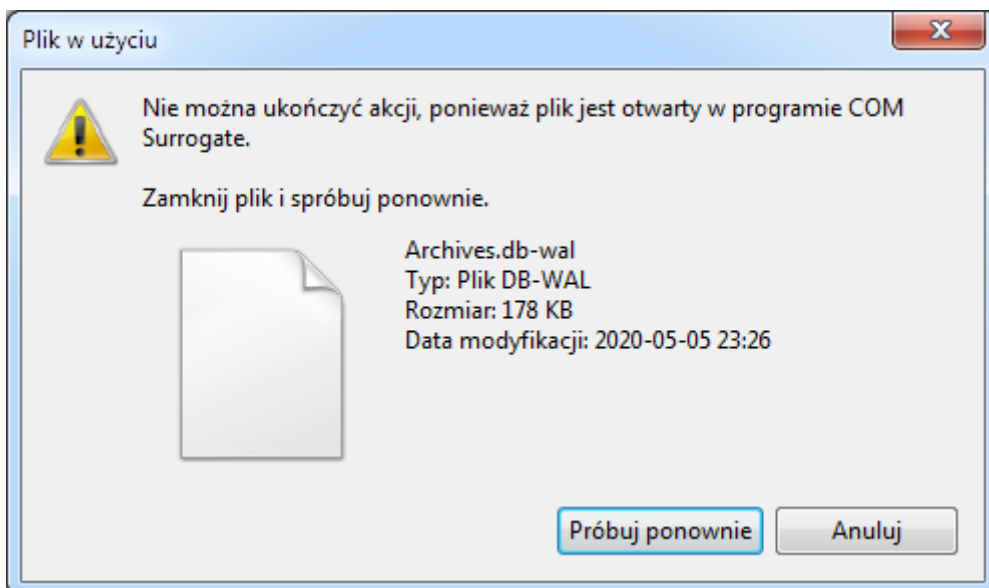

Problem with moving / overriding two files in Database folder on C: after stopping services and processes stated in KB56697:

Nazwa	Data modyfikacji	Typ	Rozmiar
Old	2020-05-05 23:52	Folder plików	
Archives.db-shm	2020-05-05 11:14	Plik DB-SHM	32 KB
Archives.db-wal	2020-05-05 23:26	Plik DB-WAL	179 KB

## Result of the retrieval of Scripts and Databases:

The screenshot shows the Acronis True Image 2016 interface. On the left, a sidebar lists various backup jobs under categories like 'KOPIA ZAPASOWA', 'ARCHIWUM', 'PULPIT NAWIGACYJNY', 'SYNC', 'NARZĘDZIA', 'KONTO', and 'POMOC'. The main area displays a summary of a backup job. At the top, it shows 'Ostatnia kopia zapasowa' (2020-03-14 10:27) and 'Następna kopia zapasowa' (2020-05-09 09:00). Below this, a table shows 'Całkowity rozmiar' as 327.5 GB. The central part of the screen features two boxes: 'Dyski i partycje' (327.5 GB, Partycje: DATA\_02 (F:)) and 'Niestandardowe miejsce docelowe' (Wolne: 941.7 GB z 1.8 TB, H:\BACKUP\Desktop 15 (CRISSEK12)). A red 'X' icon is positioned between these two boxes, indicating a failure. At the bottom, there are buttons for 'Opcje', 'Odzyskaj dyski', 'Odzyskaj pliki', and 'Utwórz kopię zapasową'.

## And the results of instant backups:

The screenshot shows the Acronis True Image 2016 interface, similar to the one above. The sidebar on the left is identical. The main area displays a summary of a backup job. At the top, it shows 'Ostatnia kopia zapasowa' (o 01:35) and 'Następna kopia zapasowa' (2020-05-09 09:00). Below this, a table shows 'Całkowity rozmiar' as 561.3 GB. The central part of the screen features two boxes: 'Dyski i partycje' (561.3 GB, Partycje: DATA\_02 (F:)) and 'Niestandardowe miejsce docelowe' (Wolne: 941.7 GB z 1.8 TB, H:\BACKUP\Desktop 15 (CRISSEK12)). A green checkmark icon is positioned between these two boxes, indicating a successful backup. At the bottom, there are buttons for 'Opcje', 'Odzyskaj dyski', 'Odzyskaj pliki', and 'Utwórz kopię zapasową'.